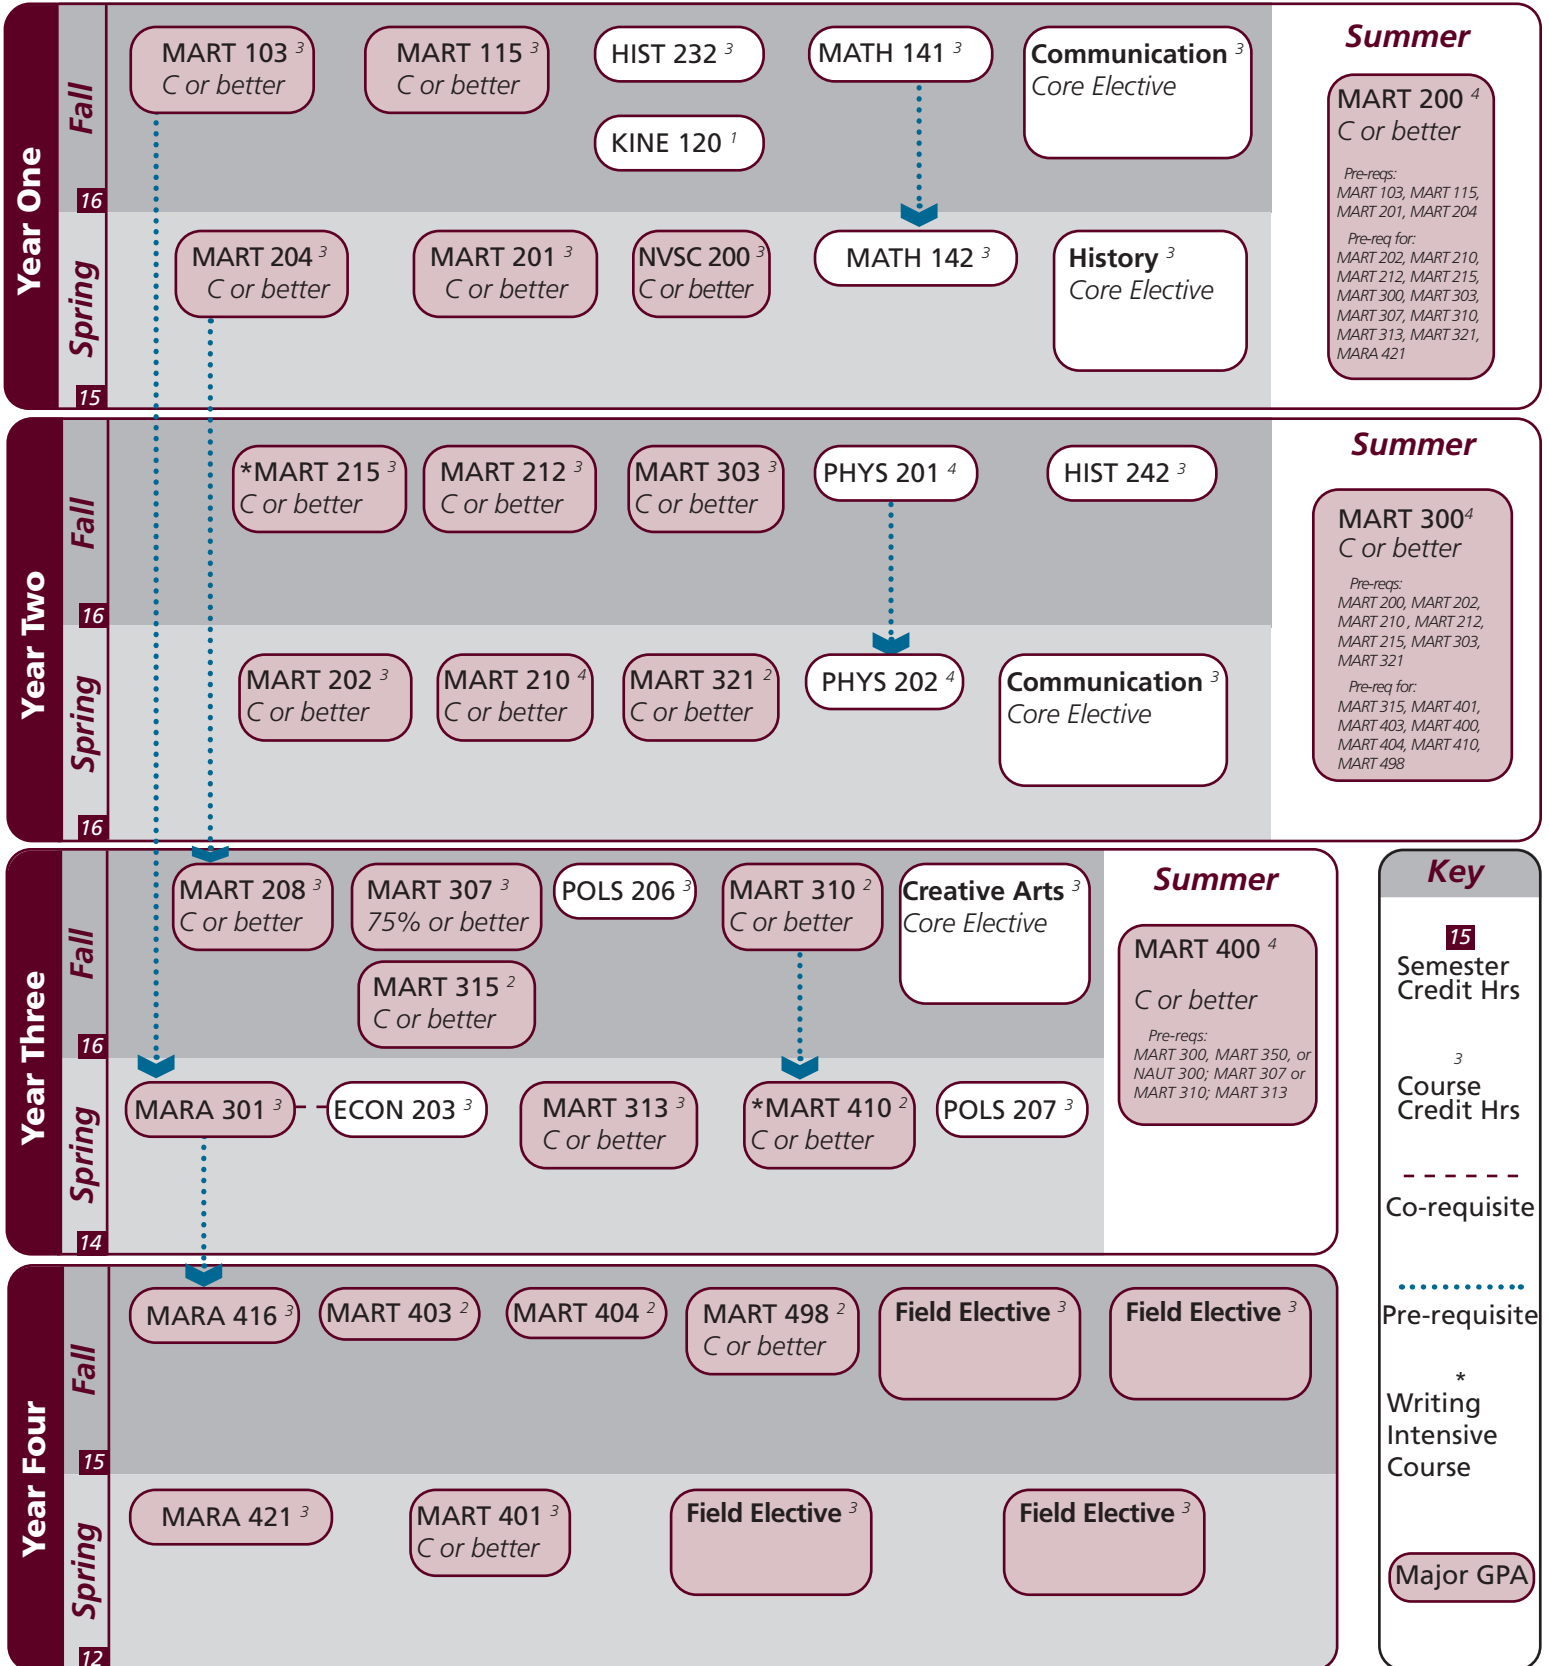

Notes:

ZOPT 100⁰
deck option

ZOPT 300⁰
deck option

Notes:

Major	TAMUG Course Options					
Major Coursework	MARA 301	MARA 416	MARA 421	^MART 103	^MART 115	^MART 200
	^MART 201	^MART 202	^MART 204	^MART 208	^MART 210	^MART 212
	^MART 215	^MART 300	^MART 303	^MART 307	^MART 310	^MART 313
	^MART 315	^MART 321	*^MART 400	^MART 401	^MART 403	^MART 404
	^MART 410	^MART 498	^NVSC 200			
Field Electives ¹² <i>Select 12 hours</i>	^ACCT 229	^MARA 304	^MARA 342	^MARA 363	^MARA 401	^MARA 402
	^MARA 424	*^MARA 440	^MARA 450	^MARA 460	^MART 205	^MART 213
	^MART 308	^MART 311	^MART 485	^MART 489		

- A cumulative 2.25 GPR must be achieved on all major requirement courses
- Courses marked with ^ require C or better

	Texas A&M University at Galveston Course Options					
Communication ⁶ <i>Select 2 courses</i>	COMM 203	COMM 205	†ENGL 104	†ENGL 203	ENGL 210	
Mathematics ⁶ <i>Both courses required</i>	MATH 140	MATH 142				
Life & Physical Sciences ⁹ <i>All courses required</i>	PHYS 201	PHYS 202	KINE 120			
Language, Phil, Culture ³	HIST 242					
Creative Arts ³ <i>Select 1 course</i>	*ARTS 150 *THAR 281	ENGL 212	*ENGL 251	HISP 204	KINE 210	*MUSC 226
Social & Behavioral Science ³	ECON 203					
American History ⁶ <i>Select 2 courses</i>	Required: Select 1:	HIST 232 HIST 105	HIST 106	HIST 226		
Political Science ⁶ <i>Both courses required</i>	POLS 206	POLS 207				

- Courses in this section can concurrently fulfill a Core or Major Requirement;
- Two semesters of a single foreign language is required for students who did not complete the foreign language req in high school