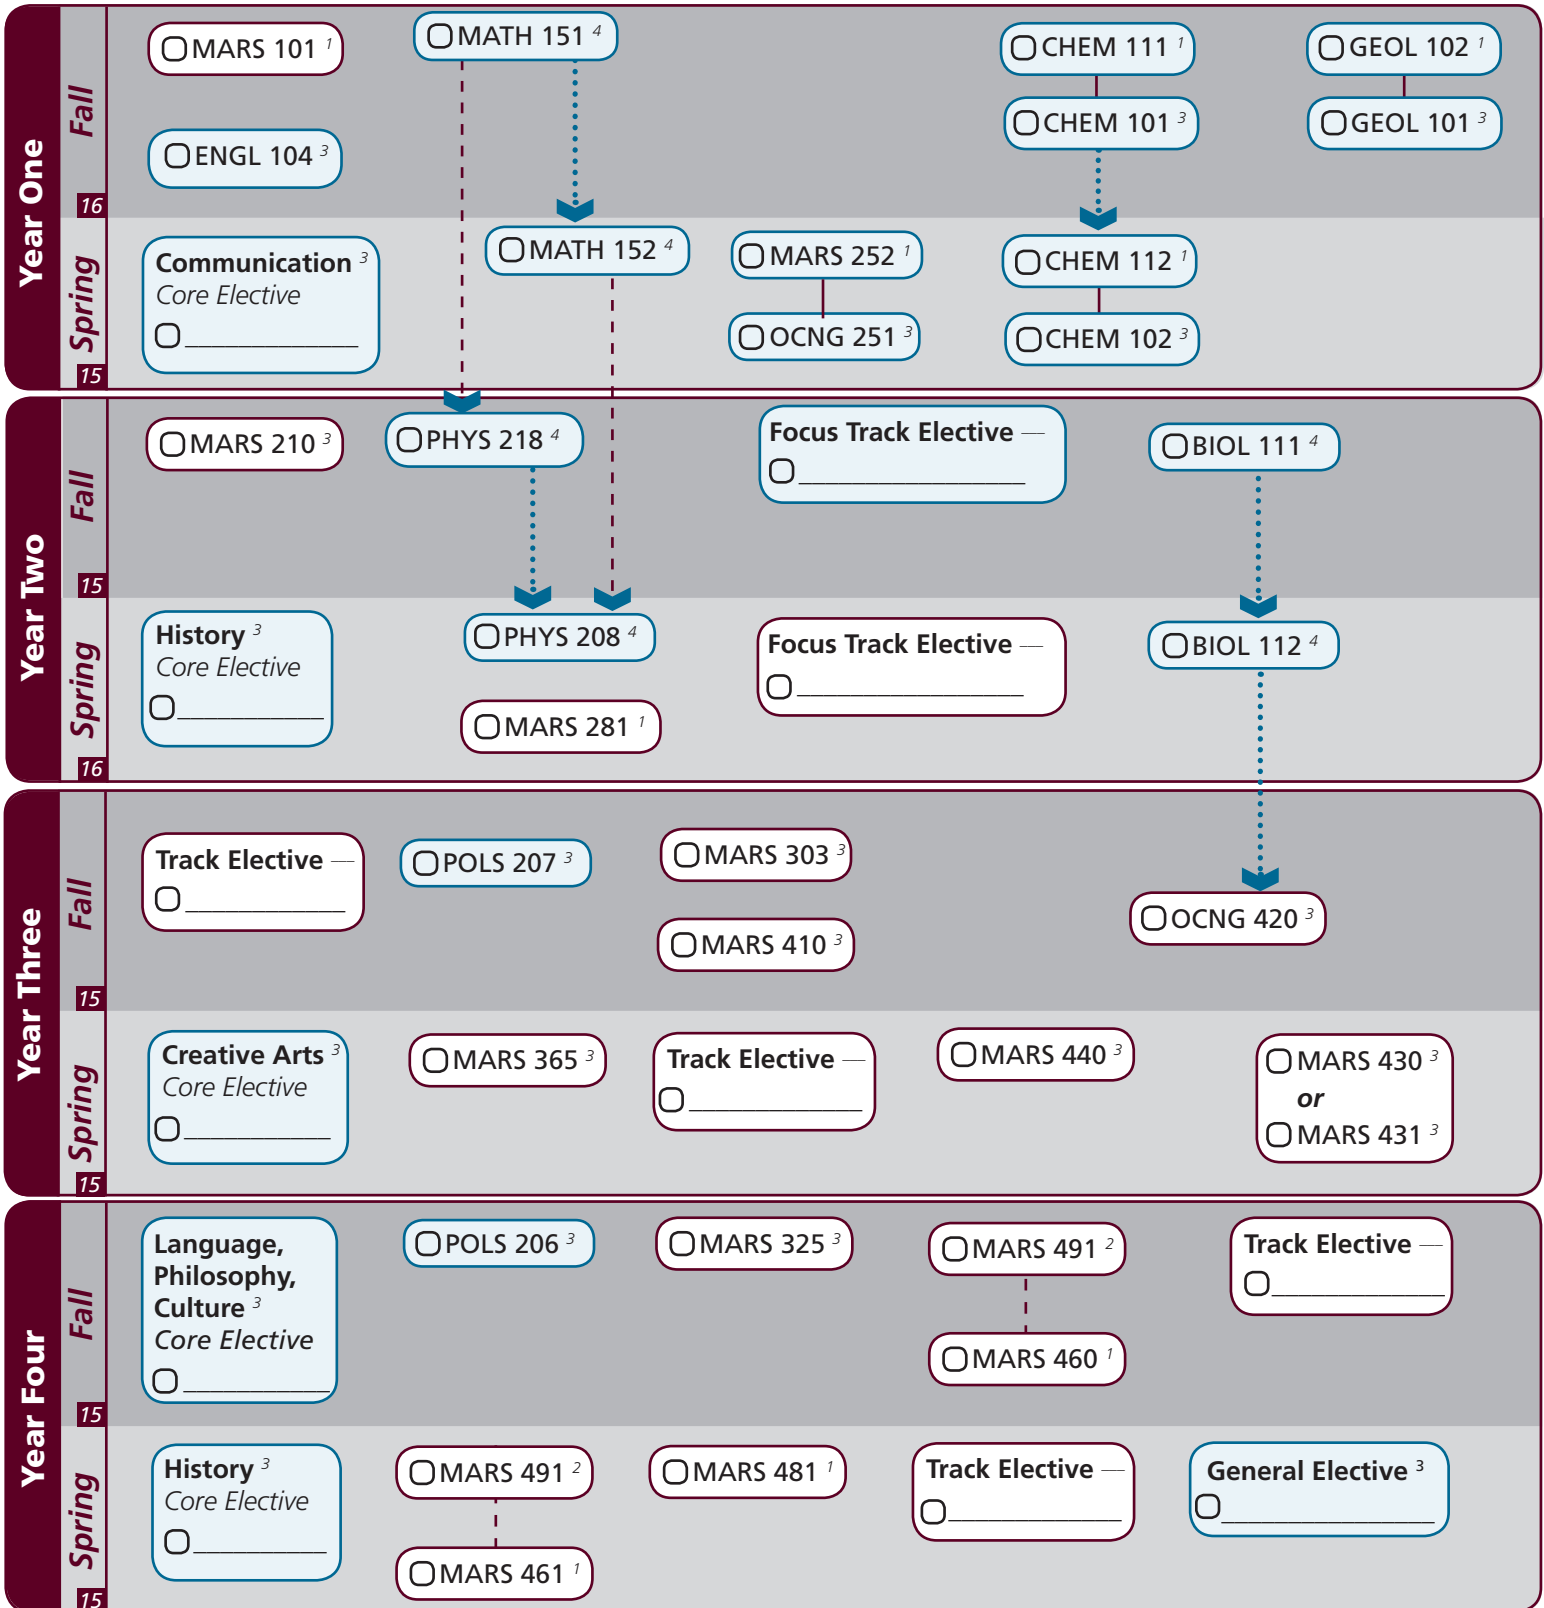

- Foreign Language ⁶
- CAEX 001 ICD ³
- CAEX 004 ICD ³

Notes: _____

Key

- Pre-requisite
- Co-requisite
- Co-requisite or Pre-requisite
- ³ Course Credit Hrs
- 15** Semester Credit Hrs
- Transfer Course Options

Major	TAMUG Course Options	TCCNS Course Options
Major Courses	MARS 101 MARS 281 MARS 303 MARS 325 MARS 365 MARS 410 MARS 430 or MARS 431 MARS 440 MARS 460 MARS 461 MARS 481 MARS 491 OCNG 251 MARS 252 OCNG 420	GEOL 1345 or GEOL 1445 GEOL 1145 or GEOL 1445
Chemical Focus Elective	CHEM 227 CHEM 237 CHEM 228 CHEM 238	CHEM 2423 CHEM 2425
Geological Focus Elective	GEOL 106 MARS 306	GEOL 1404
Physical Focus Elective	MATH 251 MATH 308	MATH 2315

A cumulative 2.0 GPR must be achieved on all major requirement courses

Track Elective	TAMUG Course Options	TCCNS Course Options
Chemical <i>Select 4 courses</i>	ATMO 363 MARS 340 MARS 360 MARS 470 STAT 303 CHEM 300 - 499	
Geological <i>Select 4 courses</i>	GEOL 300 - 499 MARS 305 MARS 340 MARS 370 MARS 415 MARS 430 MARS 431 MARS 432 MARS 435 MARS 489	
Physical <i>Select 4 courses</i>	ATMO 363 MARS 408 MARS 415 MARS 470 MARS 489 PHYS 300 - 499 STAT 303	